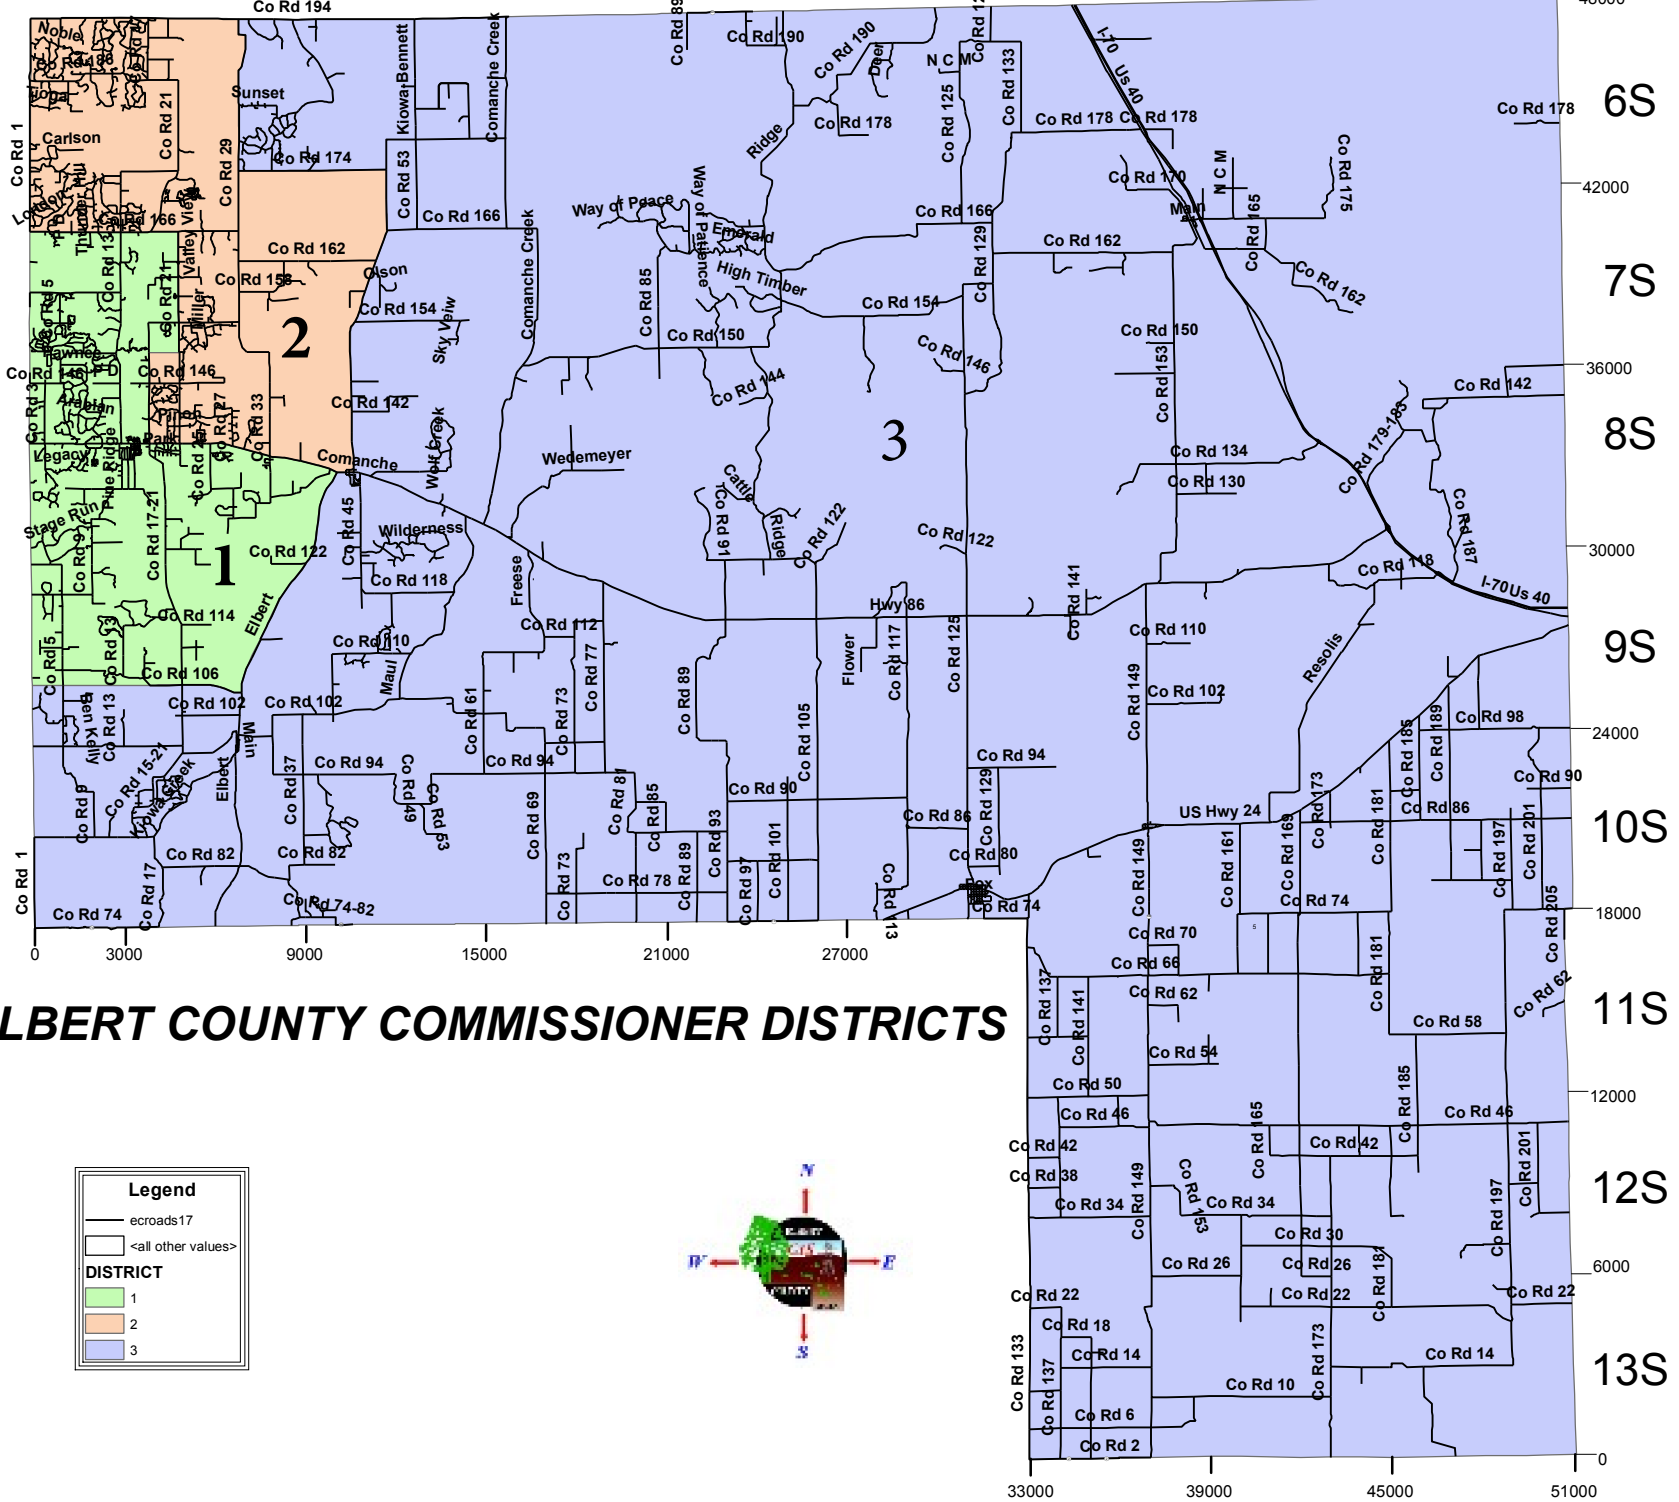

65W 64W 63W 62W 61W 60W 59W 58W 57W

ELBERT COUNTY COMMISSIONER DISTRICTS

Legend

- ecroads17
- <all other values>

DISTRICT

- 1
- 2
- 3

33000 39000 45000 51000